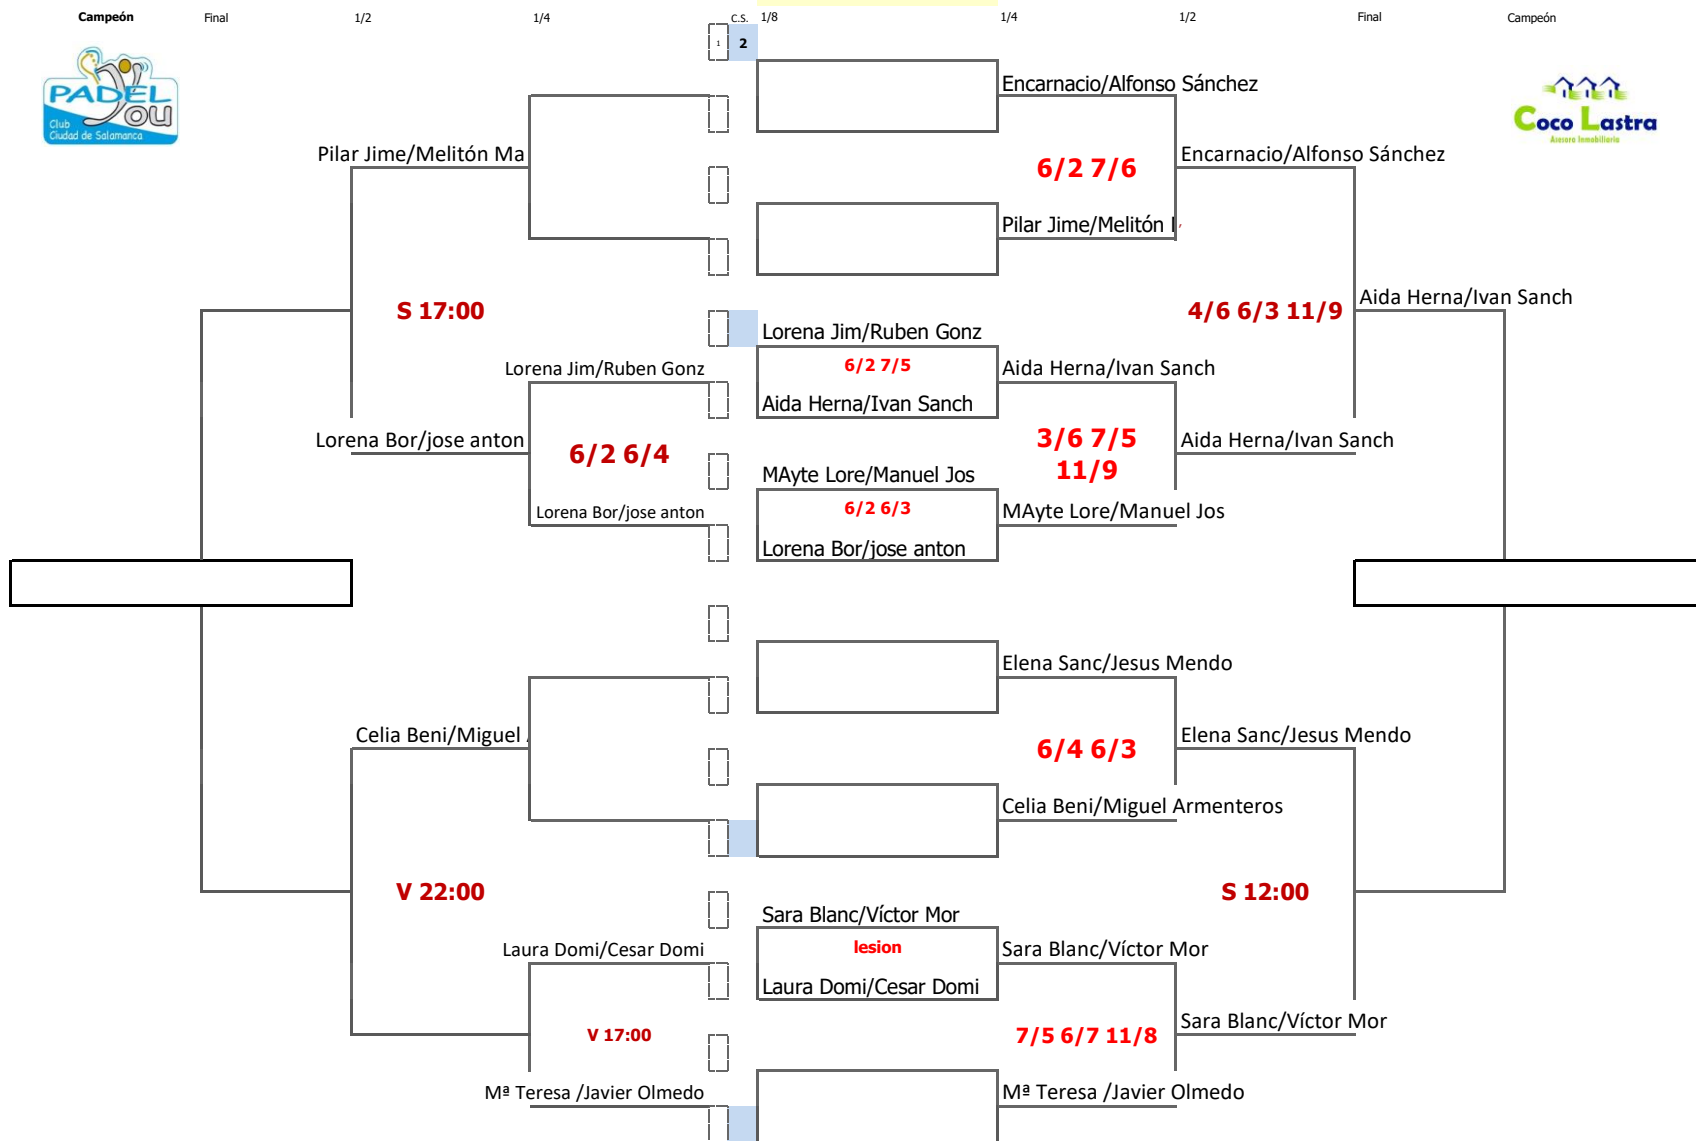

IX Torneo PadelYou Ciudad de Salamanca 2022

3ª Categoría Mixta

S 17:00

4/6 6/3 11/9

6/2 6/4

3/6 7/5 11/9

V 22:00

S 12:00

V 17:00

7/5 6/7 11/8